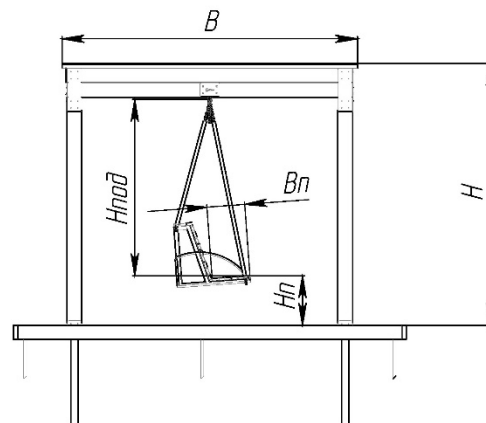

ПАСПОРТ

Навес с качелями «Орион»
Арт.14392

Характеристики:

Длина (L), м
Ширина (B), м
Высота (H), м
Длина платформы (L _{пл}), м
Ширина платформы (L _{пл}), м
Длина посадки (L _п), м
Ширина посадки (B _п), м
Высота посадки (H _п), м
Высота подвеса (H _{под}), м
Количество качелей, шт
Вес, от - ,кг

Версии:

	6,0м	9,0м
Длина (L), м	6,0	9,0
Ширина (B), м	3,0	3,0
Высота (H), м	2,7	2,7
Длина платформы (L _{пл}), м	6,92	9,99
Ширина платформы (L _{пл}), м	3,99	3,99
Длина посадки (L _п), м	1,8	1,8
Ширина посадки (B _п), м	0,385	0,385
Высота посадки (H _п), м	0,505	0,505
Высота подвеса (H _{под}), м	1,79	1,79
Количество качелей, шт	2	3
Вес, от - ,кг	2392	3610

Монтаж	Количество (шт.)		Характеристики:
	6,0м	9,0м	
на закладные	6	8	Высота закладной 900 мм

Правила безопасной эксплуатации:

Пользователю необходимо следить, чтобы при нахождении рядом с изделием строго соблюдали порядок и правила собственной безопасности.