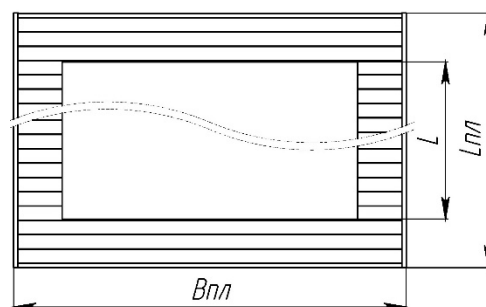

ПАСПОРТ

Навес с качелями «Орион»
Арт.14392

Характеристики:

Длина (L), м
Ширина (B), м
Высота (H), м
Длина платформы (L _{пл}), м
Ширина платформы (L _{пл}), м
Длина посадки (L _п), м
Ширина посадки (B _п), м
Высота посадки (H _п), м
Высота подвеса (H _{под}), м
Количество качелей, шт
Вес, от - ,кг

Версии:

	6,0м	9,0м
Длина (L), м	6,0	9,0
Ширина (B), м	3,0	3,0
Высота (H), м	2,7	2,7
Длина платформы (L _{пл}), м	6,92	9,99
Ширина платформы (L _{пл}), м	3,99	3,99
Длина посадки (L _п), м	1,8	1,8
Ширина посадки (B _п), м	0,385	0,385
Высота посадки (H _п), м	0,505	0,505
Высота подвеса (H _{под}), м	1,79	1,79
Количество качелей, шт	2	3
Вес, от - ,кг	2392	3610