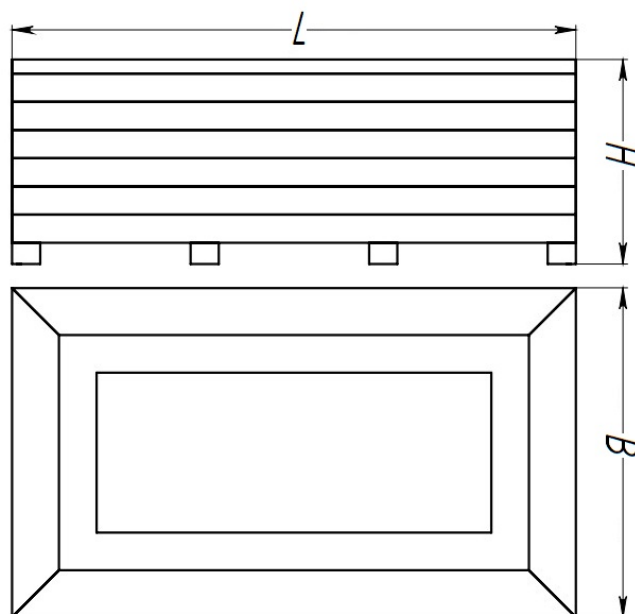

ПАСПОРТ

Цветочница «Лобелия» 1200x700x450

мм

Арт.21342

Характеристики:

Длина (L), м	1,2
Ширина (B), м	0,7
Высота (H), м	0,45
Объем (V), от-, л	140
Объем транспортировки (V), м ³	0,38
Вес, от - ,кг	63

Версии:

Стандарт

Брус – покрыт атмосферостойкой лессирующей акриловой пропиткой с лаком.

Утеплитель – Пеноплекс 50 мм.

Упаковка комплектов изделия – стрейч-плёнка; скотч.

111558, г. Москва, ул. Молостовых, д. 14А

Изделие поставляется в **собранном** виде.

Комплектация:

- 1) Цветочница «Лобелия» 1200х700х450 мм - 1 шт
- 2) Паспорт Цветочница «Лобелия» 1200х700х450 мм - 1 шт

Производитель оставляет за собой право не уведомлять об изменениях в изделии, произведенных с целью улучшения его качественных характеристик и не ухудшающих его эксплуатационных и потребительских свойств.